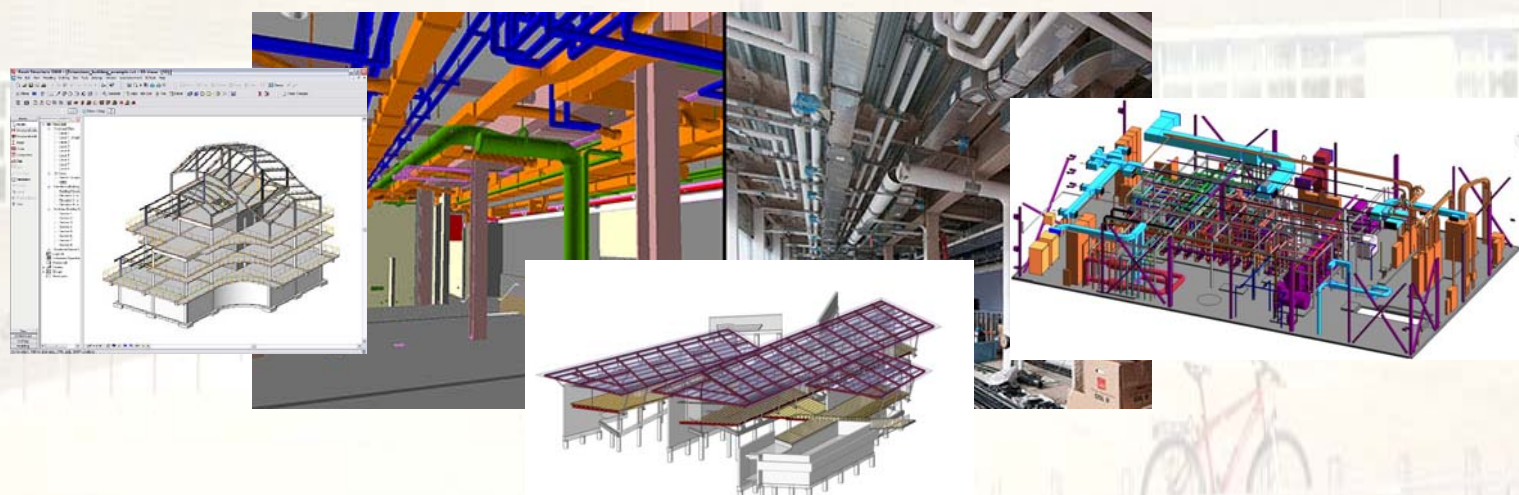

UNIVERSIDAD DE VALLADOLID

ESCUELA TÉCNICA SUPERIOR DE INGENIERÍAS AGRARIAS

CURSO

17, 18, 19, 24 y 25 de Febrero de 2015

(de 10:00 a 14:00 horas)

(Seminario E.3.10 – Edificio E – Campus U. de la Yutera)

CURSO DE INICIACIÓN AL BIM: AUTODESK REVIT